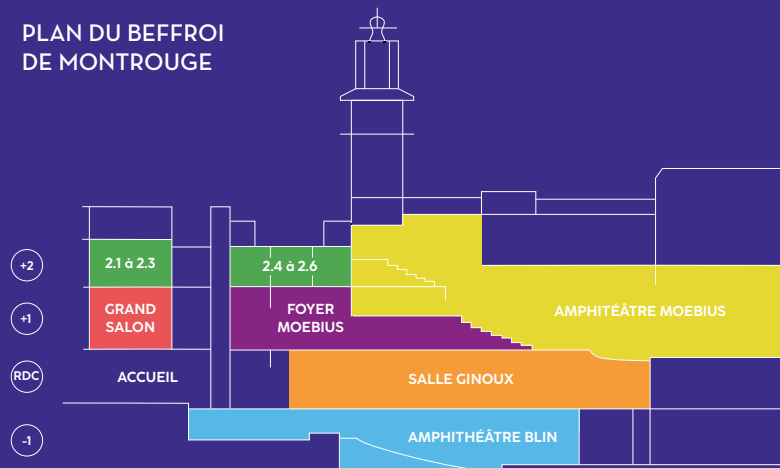

**la navette spatiale** et contribué à la réparation de Hubble, **Luca Parmitano, astronaute de l'ESA**, qui donnera sa conférence en direct depuis Houston, ou encore **Caroline Freissinet** qui vous fera voyager vers les mondes océans.

Gerry Griffin, à Ground Control durant la mission Apollo 13.

**3**  
jours  
de festival

**25**  
expériences  
à vivre

### PLAN DU BEFFROI DE MONTROUGE